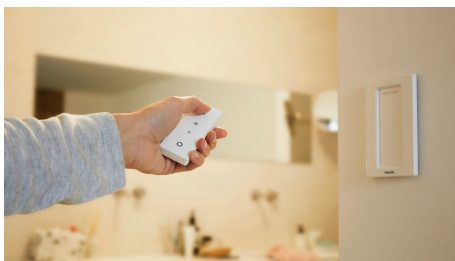

# Enkel og intelligent belysning

Skru op eller ned for lyset, skift mellem belysningscener, eller få det bedste lys alt afhængigt af tidspunktet på dagen. Hue Dimmer switch kan fastgøres til væggen eller magnetiske overflader, men kan også bruges som fjernbetjening hvor som helst i hjemmet.

## Ubegrænsede muligheder

- Styr lyset med det samme
- Nem, trådløs installation
- Indstil lysscener med ét tryk på en knap
- Få tilpasset kontrol

## Styr lyset med det samme

Få øjeblikkelig kontrol over din intelligente belysning fra Philips Hue med en Hue dimmer switch. Med ét tryk på en knap kan du styre lyset i hele dit hus. Dæmp eller oplyv rummene, tænd og sluk for lyset eller skift mellem belysningsscener.

## Nem, trådløs installation

Den batteridrevne og trådløse Hue dimmer switch kan monteres overalt med det medfølgende selvklæbende tape. Fjern kontakten fra dens vægplade og brug den som en fjernbetjening eller sæt den på enhver magnetisk overflade.