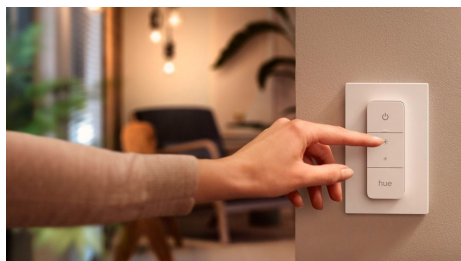

Vigtigste nyheder

Styr lyset med det samme

Få øjeblikkelig kontrol over din intelligente belysning fra Philips Hue med en Hue dimmer switch. Med ét tryk på en knap kan du styre lyset i hele dit hus. Dæmp eller oplyv rummene, tænd og sluk for lyset eller skift mellem belysningsscener.