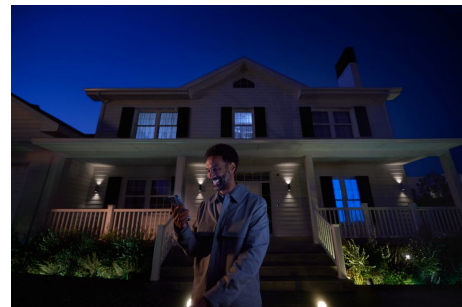

## Varmt til køligt hvidt lys

Forlæng dine aftener med Philips Hue udendørsbelysning. Få den rigtige stemning på terrassen, balkonen eller verandaen, og slap af. Fra sommersolens varme hvide lys til vinterens iskolde dagslys: Du kan få alle nuancer af hvidt lys, så det passer til dit humør året rundt.

## Brug lyset til at skabe julestemning i dit hjem

Med intelligent belysning kan du altid skabe den helt rigtige stemning. Brug dit Philips Hue lys til at få dit hjem til at afspejle den aktuelle højtid eller årstid: mørkerødt og grønt lys til jul, diskrete pastelfarver til foråret og et uhyggeligt lilla skær til halloween, så dit hus kommer til at ligne et spøgelseshus.

## Kom hjem til lys

Indstil din Philips Hue app til at registrere, at du er lige ved at være hjemme, så de valgte intelligente lys tændes automatisk, allerede inden du stiger ud af bilen eller nærmer dig fordøren.