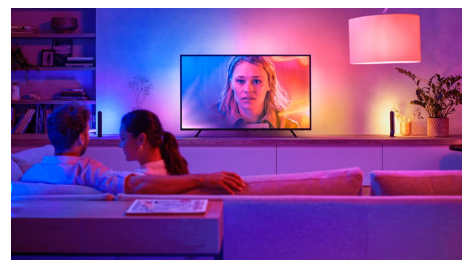

Skrú op for underholdningen

Brug lysets magi til at fordybe dig i filmen, spillet eller musikken. Takket være de utallige belysningsmuligheder med flere millioner farver at vælge imellem kan du forvandle stuen til din private biograf. Det eneste, du selv skal sørge for derudover, er popcornene!