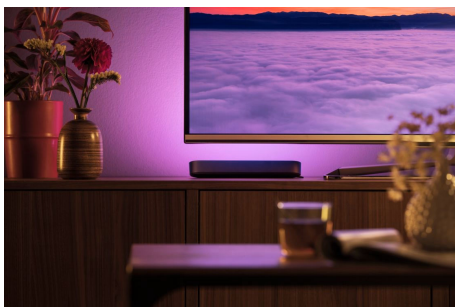

### Kompakt design, fuld lysoplevelse

- Vis Hue Play på din måde
- Dekorér med intelligent omgivende lys
- Montering bag TV'et
- Skab stemning med lys fra varm hvid til køligt dagslys
- Skru op for underholdningen med intelligent lys
- Forbind tre Hue Play-lysskinner med ét stik
- Styr det på din måde

## Vis Hue Play på din måde

Philips Hue Play light bar kan monteres på en væg eller et TV, lægges fladt på enhver overflade eller placeres stående. Den alsidige intelligente belysning er perfekt til alle stuer, underholdningsområde eller medierum.

## Montering bag tv'et

Monter den intelligente Philips Hue Play light bar bag skærmen med de medfølgende klemmer og dobbeltklæbende tape for øjeblikkeligt at skabe smuk baggrundsbelysning i din foretrukne farve.