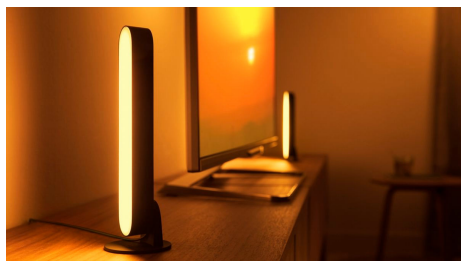

Forbind tre Hue Play-lysskinner