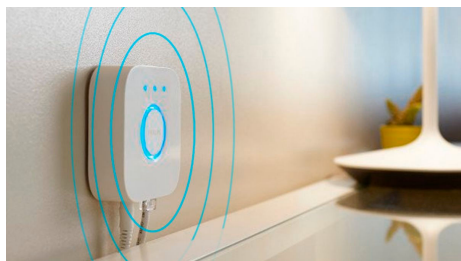

Vigtigste nyheder

Fuld styring med Hue Bridge

Slut Philips Hue lyskilderne til en Bridge for at åbne op for systemets uendelige muligheder.