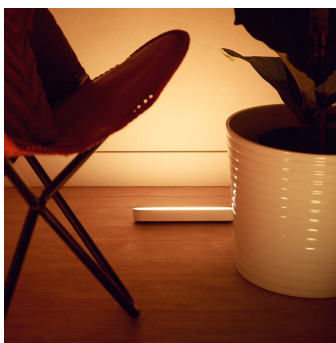

Skab stemning

Skab den rette stemning til alle dine øjeblikke og dekorér hjemmet med varmt til køligt hvidt lys. Få glæde af forskellige stilarter i årets løb, uanset om det er det klare hvide lys, der minder om en forårsbrise, sommersolens varme lys eller det kølige dagslys på en vinterdag. Denne funktionalitet kræver forbindelse til Philips Hue Bridge.