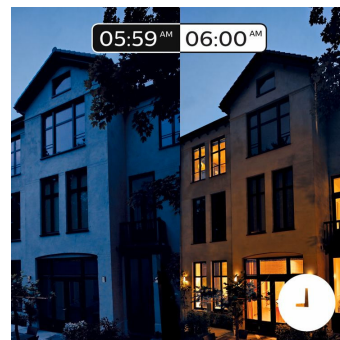

Timere gør det praktisk for dig

Philips Hue kan få det til at se ud, som om du er hjemme, når du ikke er, ved hjælp af planlægningsfunktionen i Philips Hue appen. Indstil lyskilderne til at tænde på et forudindstillet tidspunkt, så lyset er tændt, når du kommer hjem. Du kan endda indstille rummene til at tænde på forskellige tidspunkter. Og du kan naturligvis lade lyskilderne slukke gradvist om aftenen, så du aldrig skal være bekymret for, om du har ladet lyset være tændt. Denne funktionalitet kræver forbindelse til Philips Hue Bridge.

Specifikationer

Design og finish

- Farve: Hvid
- Materiale: Metal

Holdbarhed

- Normeret levetid: 25.000

Ekstra funktioner/tilbehør medfølger

- 4 belysningsløsninger: Ja
- Spredt lyseffekt: Ja
- Kan dæmpes med fjernbetjening: Ja
- Hue Switch: Ja
- Hue Switch medfølger: Ja
- Integreret LED: Nej
- LED pære(r) inkluderet: Ja
- Perfekt til at skabe stemning: Ja
- Kan opgraderes med Philips Hue Bridge: Ja
- ZigBee Light Link: Ja

Lysegenskaber

- Farvetemperatur: 2200-6500 K

Diverse

- Specielt designet til: Køkken
- Type: Pender
- EyeComfort: Nej

Produktmål og -vægt

- Nettovægt: 0,580 kg
- Højde maksimum: 2.426 mm
- Højde minimum: 430 mm
- Længde: 11 cm
- Bredde: 11 cm

Service

- Garanti: 2 år

Tekniske specifikationer

- Samlet lysudbytte fra lampe (skjult): 806
- Lysudbyttepære inkluderet: 806
- Lyskilde svarende til traditionel pære på: 60
- Samlet lysudbytte fra lampen: 480 lm
- Lysfarve: Justerbart hvidt lys
- 230V: 50-60 Hz
- Fatning/sokkel: E27
- Pære med wattforbrug inkluderet: 9 W
- Maks. wattforbrug for udskiftningspære: 9,5
- IP-kode: IP20 | Isoleret
- Beskyttelsesklasse: Klasse II – dobbeltisoleret
- Antal lyskilder: 1