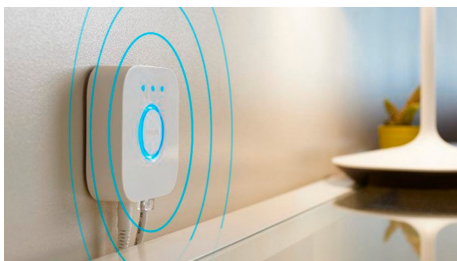

Fuld styring med Hue Bridge

Slut Philips Hue lyskilderne til en Bridge for at åbne op for systemets uendelige muligheder.