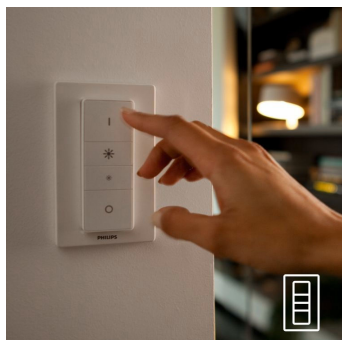

Lys til dine daglige aktiviteter

Lys påvirker vores humør og adfærd. Philips Hue kan hjælpe dig med at gøre dine daglige rutiner til øjeblikke, som du kan nyde. Spring morgenkaffen over og gør dig klar til dagen med et køligt, klart, hvidt dagslys, der giver energi til krop og sind. Hold fokus med finjusteret klart, hvidt lys. Eller sæt dig godt tilbage og slap af med et blødt, hvidt lys som en perfekt afslutning på dagen.

Med den batteridrevne Hue Dimmer Switch til Philips Hue kan du nemt styre dine White Ambiance lyskilder. Du kan skifte mellem de 4 forskellige lystemaer ved blot at trykke på knappen, dæmpe eller øge lysniveauet og nyde brugervenligheden. Den trådløse Hue Dimmer Switch kan placeres hvor som helst i sin lille og elegante dock. Brug den som fjernbetjening eller som lyskontakt på væggen, og nyd den rette belysning til alle dagens øjeblikke. Du kan tilføje op til 10 Hue lyskilder til en Hue Dimmer Switch.