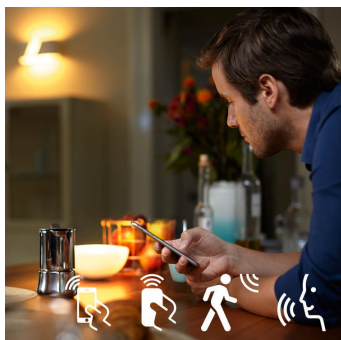

Med den batteridrevne Hue Dimmer Switch til Philips Hue kan du nemt styre dine White Ambiance lyskilder. Du kan skifte mellem de 4 forskellige lystemaer ved blot at trykke på knappen, dæmpe eller øge lysniveauet og nyde brugervenligheden. Den trådløse Hue Dimmer Switch kan placeres hvor som helst i sin lille og elegante dock. Brug den som fjernbetjening eller som lyskontakt på væggen, og nyd den rette belysning til alle dagens øjeblikke. Du kan tilføje op til 10 Hue lyskilder til en Hue Dimmer Switch.

Fuld styring med Hue Bridge

Slut Philips Hue lyskilderne til en Bridge for at åbne op for systemets uendelige muligheder.

Fald i søvn og vågn op

Philips Hue hjælper dig med at stå op på den bedst tænkelige måde og giver dig en frisk start på dagen. Lysstyrken øges gradvist som ved en solopgang, så du vågner naturligt i stedet for at blive vækket af et larmende vækkeur og får den bedst mulige start på dagen. Om aftenen hjælper det afslappende, varme hvide lys dig med at slappe af og forberede kroppen på en god nats søvn.

Styr det på din måde

Slut Philips Hue pærerne til en Bridge og gå på opdagelse blandt de uendelige muligheder. Betjen belysningen fra din smartphone eller tablet via Philips Hue appen eller monter kontakter i systemet for at aktivere belysningen. Indstil timere, beskeder, alarmer og meget mere for at få den fulde Philips Hue oplevelse. Philips Hue fungerer også med Amazon Alexa, Apple HomeKit og Google Home, så du kan styre lyset med stemmen.

Smart styring, hjemme og udefra

Med Philips Hue iOS- og Android-apps kan du fjernstyre lyset, uanset hvor du befinder dig. Kontroller, om du har glemt at slukke for lyset, før du forlod hjemmet, og tænd det, hvis du arbejder sent. Denne funktionalitet kræver forbindelse til Philips Hue Bridge.