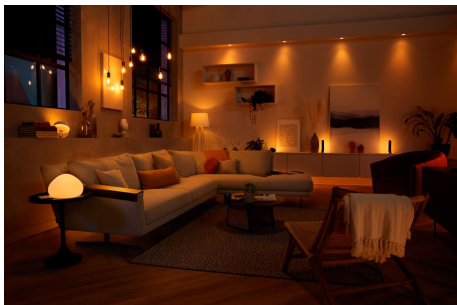

Lys til dine daglige aktiviteter

Lys påvirker vores humør og adfærd. Philips Hue kan hjælpe dig med at gøre dine daglige rutiner til øjeblikke, som du kan nyde. Spring morgenkaffen over og gør dig klar til dagen med et køligt, klart, hvidt dagslys, der giver energi til krop og sind. Hold fokus med finjusteret klart, hvidt lys. Eller sæt dig godt tilbage og slap af med et blødt, hvidt lys som en perfekt afslutning på dagen.