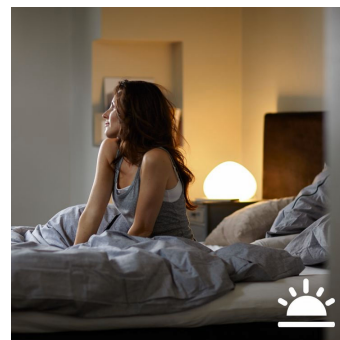

Fald i søvn og vågn op

Philips Hue hjælper dig med at stå op på den bedst tænkelige måde og giver dig en frisk start på dagen. Lysstyrken øges gradvist som ved en solopgang, så du vågner naturligt i stedet for at blive vækket af et larmende vækkeur og får den bedst mulige start på dagen. Om aftenen hjælper det afslappende, varme hvide lys dig med at slappe af og forberede kroppen på en god nats søvn.