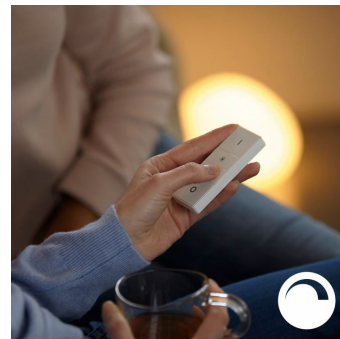

Dæmpning uden installation

Oplev dæmpning helt uden besvær med Philips Hue. Ikke for lyst. Ikke for mørkt. Helt perfekt. Intet behov for ledninger, elektriker eller installation