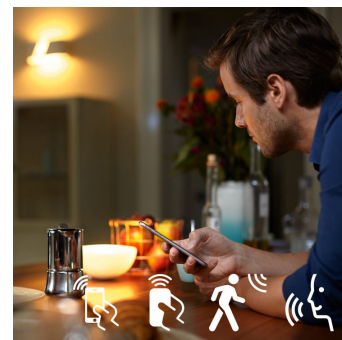

Hue Dimmer Switch (medfølger)

Med den batteridrevne Hue Dimmer Switch til Philips Hue kan du nemt styre dine White Ambiance lyskilder. Du kan skifte mellem de 4 forskellige lystemaer ved blot at trykke på knappen, dæmpe eller øge lysniveauet og nyde brugervenligheden. Den trådløse Hue Dimmer Switch kan placeres hvor som helst i sin lille og elegante dock. Brug den som fjernbetjening eller som lyskontakt på væggen, og nyd den rette belysning til alle dagens øjeblikke. Du kan tilføje op til 10 Hue lyskilder til en Hue Dimmer Switch.

Styr det på din måde

Slut Philips Hue pærerne til en Bridge og gå på opdagelse blandt de uendelige muligheder. Betjen belysningen fra din smartphone eller tablet via Philips Hue appen eller monter kontakter i systemet for at aktivere belysningen. Indstil timere, beskeder, alarmer og meget mere for at få den fulde Philips Hue oplevelse. Philips Hue fungerer også med Amazon Alexa, Apple HomeKit og Google Home, så du kan styre lyset med stemmen.