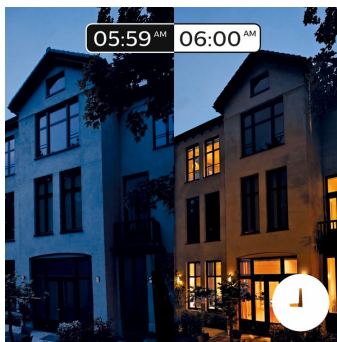

Timere gør det praktisk for dig

Philips Hue kan få det til at se ud, som om du er hjemme, når du ikke er, ved hjælp af planlægningsfunktionen i Philips Hue appen. Indstil lyskilderne til at tænde på et forudindstillet tidspunkt, så lyset er tændt, når du kommer hjem. Du kan endda indstille rummene til at tænde på forskellige tidspunkter. Og du kan naturligvis lade lyskilderne slukke gradvist om aftenen, så du aldrig skal være bekymret for, om du har ladet lyset være tændt. Denne funktionalitet kræver forbindelse til Philips Hue Bridge.