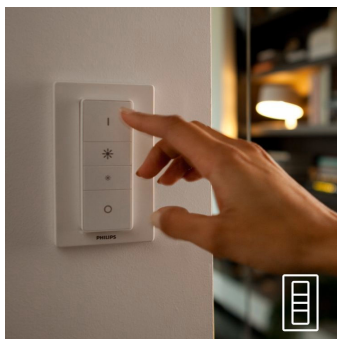

Lys til alle dine øjeblikke

- Slap af, læs, koncentrer dig og få energi med belysningsløsninger
- Nem og trådløs betjening med en Hue Dimmer Switch (medfølger)

Lys og design af høj kvalitet

- Højt lysudbytte

Fuld styring fra din smartenhed med Hue Bridge

- Fuld styring fra din smartenhed med Hue Bridge
- Skab stemning med lys fra varm hvid til køligt dagslys
- Styr det på din måde
- Smart styring, hjemme og udefra
- Indstil timere efter eget ønske
- Fald i søvn og vågn naturligt

Hue Dimmer Switch (medfølger)

Med den batteridrevne Hue Dimmer Switch til Philips Hue kan du nemt styre dine White Ambiance lyskilder. Du kan skifte mellem de 4 forskellige lystemaer ved blot at trykke på knappen, dæmpe eller øge lysniveauet og nyde brugervenligheden. Den trådløse Hue Dimmer Switch kan placeres hvor som helst i sin lille og elegante dock. Brug den som fjernbetjening eller som lyskontakt på væggen, og nyd den rette belysning til alle dagens øjeblikke. Du kan tilføje op til 10 Hue lyskilder til en Hue Dimmer Switch.