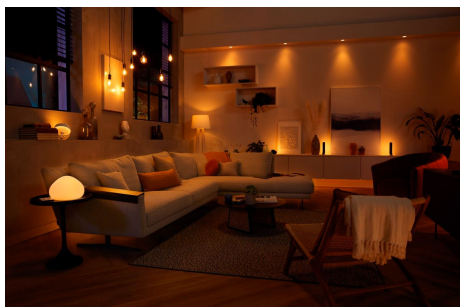

Vigtigste nyheder

Lys til dine daglige aktiviteter

Lys påvirker vores humør og adfærd. Philips Hue kan hjælpe dig med at gøre dine daglige rutiner til øjeblikke, som du kan nyde. Spring morgenkaffen over og gør dig klar til dagen med et køligt, klart, hvidt dagslys, der giver energi til krop og sind. Hold fokus med finjusteret klart, hvidt lys. Eller sæt dig godt tilbage og slap af med et blødt, hvidt lys som en perfekt afslutning på dagen.