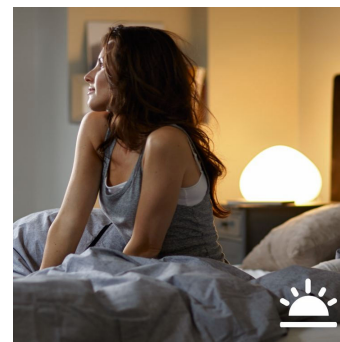

Fald i søvn og vågn op

Philips Hue hjælper dig med at stå op på den bedst tænkelige måde og giver dig en frisk start på dagen. Lysstyrken øges gradvist som ved en solopgang, så du vågner naturligt i stedet for at blive vækket af et larmende vækkeur og får den bedst mulige start på dagen. Om aftenen hjælper det afslappende, varme hvide lys dig med at slappe af og forberede kroppen på en god nats søvn. Denne funktion forudsætter, at der er oprettet forbindelse til Philips Hue Bridge.

Specifikationer

Design og finish

- Farve: Sort
- Materiale: Metal

Holdbarhed

- Normeret levetid: 25.000

Ekstra funktioner/tilbehør medfølger

- 4 belysningsløsninger: Ja
- Spredt lyseffekt: Ja
- Kan dæmpes med Hue app og switch: Ja
- Kan dæmpes med fjernbetjening: Ja
- Hue Switch: Ja
- Hue Switch medfølger: Ja
- Integreret LED: Ja
- Perfekt til at skabe stemning: Ja
- Kan opgraderes med Philips Hue Bridge: Ja
- ZigBee Light Link: Ja

Lysegenskaber

- Farvetemperatur: 2200-6500 K

Diverse

- Specielt designet til: Køkken
- Styling: Moderne
- Type: Pender
- EyeComfort: Nej

Produktmål og -vægt

- Nettovægt: 2,870 kg
- Højde maksimum: 1.500 mm
- Højde minimum: 131 mm
- Samlet længde: 434 mm
- Samlet bredde: 434 mm
- Produkt højdeinterval: 131 mm to 1500 mm

Service

- Garanti: 2 år

Tekniske specifikationer

- Lyskilde svarende til traditionel pære på: 204
- Samlet lysudbytte fra lampen: 3000 lm
- Lysfarve: Justerbart hvidt lys
- 230V: 50-60 Hz
- Lampen er dæmpbar: Ja
- Pære med wattforbrug inkluderet: 39 W
- IP-kode: IP20 | Isoleret
- Beskyttelsesklasse: Klasse I – jordforbundet
- Antal lyskilder: 1