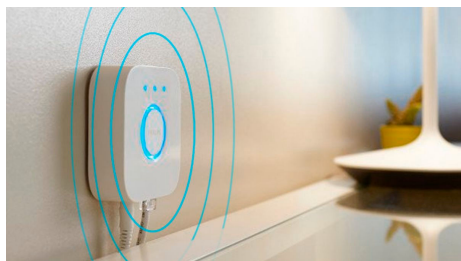

Fuld styring med Hue Bridge

Slut Philips Hue lyskilderne til en Bridge for at åbne op for systemets uendelige muligheder.