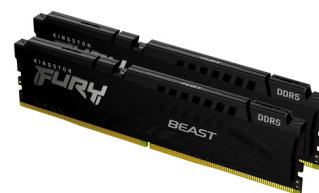

Kingston Technology FURY Beast 32GB 6000MT/s DDR5 CL40 DIMM (sæt med 2) Black

Mærke : Kingston Technology

Produktserie: FURY

Produktkode:
KF560C40BBK2-32

Produktnavn : 32GB 6000MT/s
DDR5 CL40 DIMM (sæt med 2)
FURY Beast Black

- Bedre ydeevne, som starter ved 4800 MT/s
- Forbedret stabilitet ved overclocking
- Øget effektivitet
- Intel® XMP 3,0-certificeret
- AMD EXPO™-certificeret
- Kvalificeret af verdens førende producenter af motherboards**
- Plug N Play ved 4800 MT/s***
- Varmesprederdesign med lav profil i sort eller hvid

32GB 6000MT/s DDR5 CL40 DIMM (sæt med 2) FURY Beast Black

Kingston Technology FURY Beast 32GB 6000MT/s DDR5 CL40 DIMM (sæt med 2) Black. Komponent til:

PC, Intern hukommelse: 32 GB, Hukommelseslayout (moduler x størrelse): 2 x 16 GB, Intern hukommelsestype: DDR5, Hukommelse form faktor: 288-pin DIMM, Maksimal blænderåbning: 40, Produktfarve: Sort