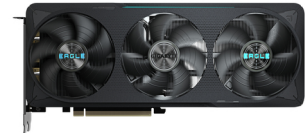

GIGABYTE GeForce RTX 5070 EAGLE OC SFF 12G NVIDIA 12 GB GDDR7

Mærke : GIGABYTE

Produktkode: GV-N5070EAGLE OC-12GD

Produktnavn : GeForce RTX 5070 EAGLE OC SFF 12G

GIGABYTE GeForce RTX 5070 EAGLE OC SFF 12G. Grafikprocessor familie: NVIDIA, Grafikprocessor: GeForce RTX 5070, Processorfrekvens: 2587 MHz. Diskret grafikadapterhukommelse: 12 GB, Hukommelsestype for grafikadapter: GDDR7, Hukommelsesbus: 192 Bit, Hukommelsesur hastighed: 28000 MHz. Maksimal opløsning: 7680 x 4320 pixel. DirectX-version: 12.0, OpenGL-version: 4.6. Grænsefladetype: PCI Express x16 5.0. Kølingstype: Aktiv, Antal blæsere: 3 blæser(e)