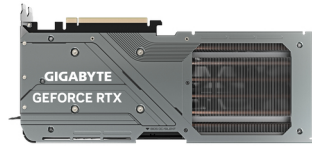

GIGABYTE GAMING GeForce RTX 4070 SUPER OC 12G NVIDIA 12 GB GDDR6X

Mærke : GIGABYTE

Produktserie: GAMING

Produktkode: GV-N407SGAMING OC-12GD

Produktnavn : GeForce RTX 4070 SUPER GAMING OC 12G

GIGABYTE GAMING GeForce RTX 4070 SUPER OC 12G. Grafikprocessor familie: NVIDIA, Grafikprocessor: GeForce RTX 4070 SUPER, Processorfrekvens: 2565 MHz. Diskret grafikadapterhukommelse: 12 GB, Hukommelsestype for grafikadapter: GDDR6X, Hukommelsesbus: 192 Bit, Hukommelsesur hastighed: 21000 MHz. Maksimal opløsning: 7680 x 4320 pixel. DirectX-version: 12 Ultimate, OpenGL-version: 4.6. Grænsefladetype: PCI Express 4.0. Kølingstype: Aktiv, Antal blæsere: 3 blæser(e)

Processor		Præstation	
CUDA *	✓	TV-tuner, integreret *	✗
Grafikprocessor familie *	NVIDIA	DirectX-version *	12 Ultimate
Grafikprocessor *	GeForce RTX 4070 SUPER	OpenGL-version *	4.6
Processorfrekvens *	2565 MHz	DVI dobbelt link *	✗
Maksimal opløsning *	7680 x 4320 pixel	Design	
Understøttelse af parallel behandlingsteknologi *	Ikke understøttet	Kølingstype *	Aktiv
Maksimalt antal skærme pr. grafik kort	4	Køleteknologi	GIGABYTE WINDFORCE 3X
Hukommelse		Antal blæsere	3 blæser(e)
Diskret grafikadapterhukommelse *	12 GB	Formfaktor	Full-Height/Full-Length (FH/FL)
Hukommelsestype for grafikadapter *	GDDR6X	Produktfarve	Sort
Hukommelsesbus *	192 Bit	Strømstyring	
Hukommelsesur hastighed	21000 MHz	Minimum system strømføring *	700 W
Hukommelsesbåndbredde (maks.)	21 GB/sek.	Supplerende strømkontakter	1x 16-pin
Porte & Grænseflader		Vægt & størrelser	
Grænsefladetype *	PCI Express 4.0	Længde	300 mm
Antal HDMI-porte *	1	Dybde	57,6 mm
HDMI-version	2.1a	Højde	130 mm
Antal DisplayPorts *	3	Emballeringsdata	
DisplayPort-version	1.4a	Pakkebredde	230 mm
		Pakkedybde	398 mm
		Pakkehøjde	85 mm
		Pakkevægt	194 g
		Pakketype	Kasse