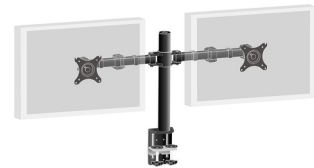

iiyama DS1002C-B1 skærmbeslag og -stativer 76,2 cm (30") Skrivebord Sort

Mærke : iiyama

Produktkode: DS1002C-B1

Produkt navn : DS1002C-B1

iiyama DS1002C-B1. Montering: Klemme, Maksimal vægtpacitet: 10 kg, Minimal skærmstørrelse kompatibilitet: 25,4 cm (10"), Maksimal skærmstørrelse kompatibilitet: 76,2 cm (30"), Montering interface kompatibilitet (min.): 75 x 75 mm, Montering interface kompatibilitet (maks.): 100 x 100 mm. Højdejustering, Hældningsvinkelområde: -85 - 15°. Produktfarve: Sort

| Montering | | Montering | |
|---|---------------|--|----------------------|
| Maksimal vægtpacitet * | 10 kg | Montering interface kompatibilitet (maks.) * | 100 x 100 mm |
| Minimal skærmstørrelse kompatibilitet * | 25,4 cm (10") | Panel montering grænseflade | 75 x 75,100 x 100 mm |
| Antal understøttede skærme * | 2 | Ergonomisk | |
| Maksimal vægtpacitet (pr. skærm) * | 10 kg | Højdejustering | ✓ |
| Maksimal skærmstørrelse kompatibilitet * | 76,2 cm (30") | Højdejusteringsområde | 200 - 400 mm |
| Montering | Klemme | Hældningsvinkelområde | -85 - 15° |
| Monteringstype * | Skrivebord | Drejelig vinkel | 180° |
| Montering interface kompatibilitet (min.) * | 75 x 75 mm | Drejevinkel | 100° |
| | | Pivot vinkel | 0 - 90° |
| | | Design | |
| | | Produktfarve * | Sort |
| | | Logistik data | |
| | | Harmoniseret systemkode (HS) | 85299097 |