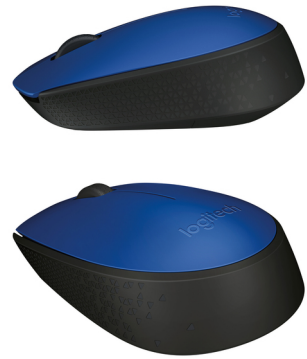

## Logitech M171

**Mærke :** Logitech

**Produktkode:** 910-004640

**Produktnavn :** M171

Logitech M171. Formfaktor: Ambidextrous. Bevægelsesdetekteringsteknologi: Optisk, Enhedsgrænseflade: RF trådløst, Bevægelsesopløsning: 1000 dpi, Knapper type: Trykte knapper, Antal knapper: 2, Rulle type: Hjul. Strømkilde: Batterier. Produktfarve: Sort, Blå